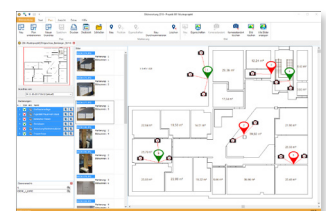

Software zur Bildverortung

- Mit „Bildverortung“ kommt ein Programm auf den Markt, mit dem Anwender schnell und effizient Bilder auf Plänen oder Grundrissen lokalisieren, beschreiben und managen können.
- Eröffnung der Elbphilharmonie in Hamburg.
- In der EU entfallen die Roaminggebühren für die Mobilfunknutzung im Ausland.
- Erster Zug mit Wasserstoff-Antrieb im regulären Linienverkehr (Alstom Coradia iLint).
- Reformationsjubiläum – 500 Jahre kirchliche Reformation.