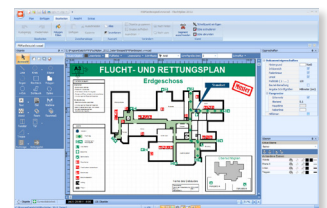

GANTT-Komponente für Entwickler

- ▶ Die Komponente GANTT CONTROL VCL richtet sich an Softwareentwickler, welche ihre Software, um ein flexibles, interaktives und innovatives Gantt-Diagramm erweitern wollen.
- ▶ Das iPhone wird von Steve Jobs vorgestellt.
- ▶ In Lissabon, Portugal, werden die Sieben neuen Weltwunder gekürt.
- ▶ Die Weltraumsonde Rosetta führt einen Swing-By am Mars durch.
- ▶ Die Mehrwertsteuer in Deutschland steigt von 16 auf 19%.

2009

Bautagebuch mobile für PDA

- ▶ Zum Lieferumfang von Bautagebuch 2009 gehörte erstmalig „Bautagebuch mobile (PDA)“, eine Anwendung, mit deren Hilfe Anwender Daten für das Bautagebuch auf der Baustelle über einen PDA eingeben können.
- ▶ Das Historische Archiv der Stadt Köln stürzt wegen eines U-Bahn-Baus ein.
- ▶ Die Schweinegrippe wird zur Pandemie erklärt.
- ▶ Das Betriebssystem Microsoft Windows 7 erscheint.
- ▶ Der Burj Khalifa in Dubai erreicht seine maximale Höhe von 828 Metern.

2011

Software für Fluchtpläne

- ▶ Software zur Erstellung von Flucht- und Rettungsplänen sowie Feuerwehrplänen auf Basis einer selbstentwickelten CAD-Komponente.
- ▶ Tablet-PCs und Smartphones u.a. mit dem Betriebssystem Android werden zum Verkaufsschlager.
- ▶ Nach 30 Jahren findet mit STS-135 die letzte Space-Shuttle-Mission statt.
- ▶ Im japanischen Kernkraftwerk Fukushima kommt es zu einer folgenschweren Unfallserie in mehreren Reaktorblöcken.
- ▶ Der Südsudan erlangt seine Unabhängigkeit.