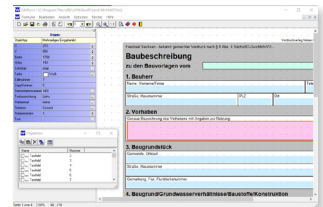

Formulargenerator EditForm

- Mit dem Formulargenerator EditForm können Anwender eigene Formulare erstellen und in PrintForm vorhandene Vordrucke ändern.
- Der letzte VW Käfer rollt im Volkswagenwerk in Pueblo (Mexiko) vom Band.
- Eine Concorde fliegt zum letzten Mal von New York nach Paris.
- Erstmaliges Stattfinden der Internationalen Münchner Friedenskonferenz.
- Im andalusischen Málaga, der Geburtsstadt des Malers Pablo Picasso, wird das Museo Picasso eröffnet.