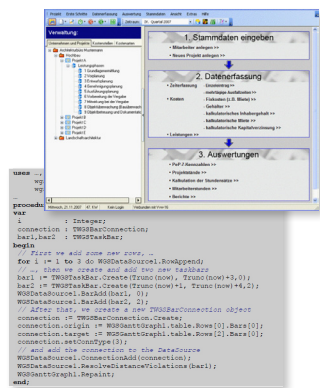

2005

Software für Brandschutzkonzepte

- ▶ „PF Brandschutz“ ist ein universelles Programm zum Erstellen von Brandschutzkonzepten für alle 16 Bundesländer und enthält darüber hinaus eine umfangreiche themenbezogene Gesetzessammlung.
- ▶ Die Dresdner Frauenkirche ist wiederaufgebaut.
- ▶ Erstflug des größten Passagierflugzeugs der Welt, des Airbus A380.
- ▶ Das ESO verkündet die erste bestätigte direkte Beobachtung eines Exoplaneten.
- ▶ Joseph Ratzinger wird vom Konklave 2005 zum neuen Papst Benedikt XVI. gewählt.

2007

Software zum Unternehmenscontrolling

- ▶ Mit VvW Control bringen wir 2007 eine Software auf den Markt, die sich am PeP-7-Standard orientiert und Planungsbüros (BMSP) bei der Bearbeitung, Steuerung und Dokumentation von Projekten unterstützt.

GANTT-Komponente für Entwickler

- ▶ Die Komponente GANTT CONTROL VCL richtet sich an Softwareentwickler, welche ihre Software, um ein flexibles, interaktives und innovatives Gantt-Diagramm erweitern wollen.
- ▶ Das iPhone wird von Steve Jobs vorgestellt.
- ▶ In Lissabon, Portugal, werden die Sieben neuen Weltwunder gekürt.
- ▶ Die Weltraumsonde Rosetta führt einen Swing-By am Mars durch.
- ▶ Die Mehrwertsteuer in Deutschland steigt von 16 auf 19%.