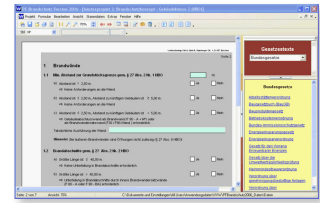

2005

Software für Brandschutzkonzepte

- „PF Brandschutz“ ist ein universelles Programm zum Erstellen von Brandschutzkonzepten für alle 16 Bundesländer und enthält darüber hinaus eine umfangreiche themenbezogene Gesetzessammlung.
- Die Dresdner Frauenkirche ist wiederaufgebaut.
- Erstflug des größten Passagierflugzeugs der Welt, des Airbus A380.
- Das ESO verkündet die erste bestätigte direkte Beobachtung eines Exoplaneten.
- Joseph Ratzinger wird vom Konklave 2005 zum neuen Papst Benedikt XVI. gewählt.