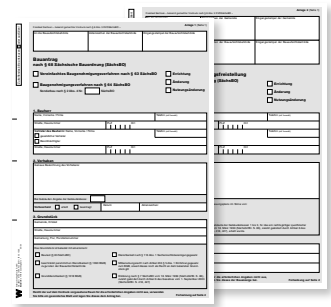

1996

Erste Formularsoftware für NRW

- ▶ Bauantrag 1.1 enthielt 14 Formulare für Nordrhein-Westfalen, benötigte einen 386er PC, Windows 3.1 und 4 MB RAM!!!
- ▶ Mit Deep Blue bezwingt erstmals ein Schachcomputer einen Schachweltmeister unter Turnierbedingungen.
- ▶ Die Deutsche Telekom geht an die Börse.
- ▶ Der Komet Hyakutake wird entdeckt.
- ▶ Das Schaf Dolly, erstes geklontes Säugetier der Welt, wird geboren.