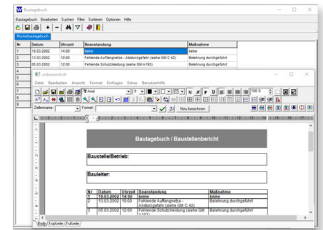

Software zur Terminplanung

- ▶ Programm zur Verwaltung von persönlichen und geschäftlichen Termin mit akustischer und visueller Vorinformation.
- ▶ Weimar ist Kulturstadt Europas 1999.
- ▶ 50-jähriges Jubiläum der Gründung der Bundesrepublik Deutschland.
- ▶ Die USA übergeben den Panamakanal an Panama.
- ▶ Zwei Schatzsucher finden die Himmelscheibe von Nebra.

2001

Software zur SiGe-Koordination

- ▶ Erste Software zur SiGe-Koordination nach Baustellenverordnung mit Adressdatenbank, Gefährdungskatalog und Balkenplan.
- ▶ Dem Franzosen Marco Siffredi gelingt als erstem Menschen eine Snowboard-Abfahrt vom Mount Everest.
- ▶ Microsoft veröffentlicht Windows XP als erstes Privatznutzersystem der NT-Reihe.
- ▶ Nach über 60 Jahren startet Zeppelin mit dem Zeppelin NT wieder den Passagierflugbetrieb.
- ▶ Der iPod von Apple kommt auf den Markt.

2002

Erstes Bautagebuch

- ▶ Mit dem Bautagebuch hatten Sie die Möglichkeit ab 2002 eventuelle Beanstandungen, Anordnungen oder Bemerkungen zu dokumentieren. Auch eine Vorlagenverwaltung war in dieser Variante bereits enthalten.
- ▶ Der Euro wird als neue Währung in Umlauf gebracht.
- ▶ Die Pinakothek der Moderne wird in München eingeweiht.
- ▶ Die Schweiz wird Mitglied bei den Vereinten Nationen.
- ▶ Steve Fossett gelingt in dreizehneinhalb Tagen eine erfolgreiche Weltumrundung mit einem Ballon.