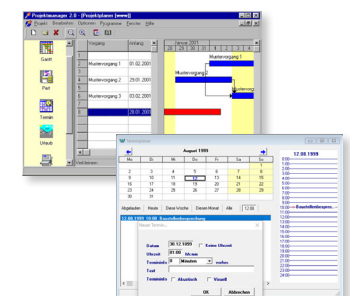

Software zur Terminplanung

- Programm zur Verwaltung von persönlichen und geschäftlichen Termin mit akustischer und visueller Vorinformation.
- Weimar ist Kulturstadt Europas 1999.
- 50-jähriges Jubiläum der Gründung der Bundesrepublik Deutschland.
- Die USA übergeben den Panamakanal an Panama.
- Zwei Schatzsucher finden die Himmelscheibe von Nebra.