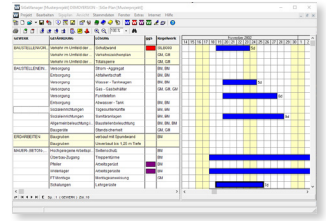

1998

Software zum Baurecht

- ▶ Die Bauordnungen der Bundesrepublik Deutschland und ausgewählte Landesverordnungen im winhelp-Format auf einer manuell gelabelten CD.

Software zur Honorarberechnung

- ▶ Erste Software zur Honorarberechnung und Rechnungserstellung für Windows 95 mit einer einfachen Programmoberfläche, 20 MB Festplattenbedarf und einer Farbtiefe von 256 Farben.
- ▶ Das Kyoto-Protokoll über die Klimaänderungen wird unterzeichnet.
- ▶ Helmut Kohl unterliegt bei der Bundestagswahl seinem Herausforderer Gerhard Schröder.
- ▶ Die Rechtschreibreform tritt in Kraft.
- ▶ Der Apple iMac kommt auf den Markt.

1999

Software zur Bauablaufplanung

- ▶ Kombierter kleiner Projekt-, Termin- und Urlaubsplaner, der bereits 32 MB RAM erforderte. Als Planarten stand ein Gantt-Diagramm und ein Pert-Diagramm zur Verfügung.

Software zur Terminplanung

- ▶ Programm zur Verwaltung von persönlichen und geschäftlichen Termin mit akustischer und visueller Vorinformation.
- ▶ Weimar ist Kulturstadt Europas 1999.
- ▶ 50-jähriges Jubiläum der Gründung der Bundesrepublik Deutschland.
- ▶ Die USA übergeben den Panamakanal an Panama.
- ▶ Zwei Schatzsucher finden die Himmelscheibe von Nebra.

2001

Software zur SiGe-Koordination

- ▶ Erste Software zur SiGe-Koordination nach Baustellenverordnung mit Adressdatenbank, Gefährdungskatalog und Balkenplan.
- ▶ Dem Franzosen Marco Siffredi gelingt als erstem Menschen eine Snowboard-Abfahrt vom Mount Everest.
- ▶ Microsoft veröffentlicht Windows XP als erstes Privatznutzersystem der NT-Reihe.
- ▶ Nach über 60 Jahren startet Zeppelin mit dem Zeppelin NT wieder den Passagierflugbetrieb.
- ▶ Der iPod von Apple kommt auf den Markt.